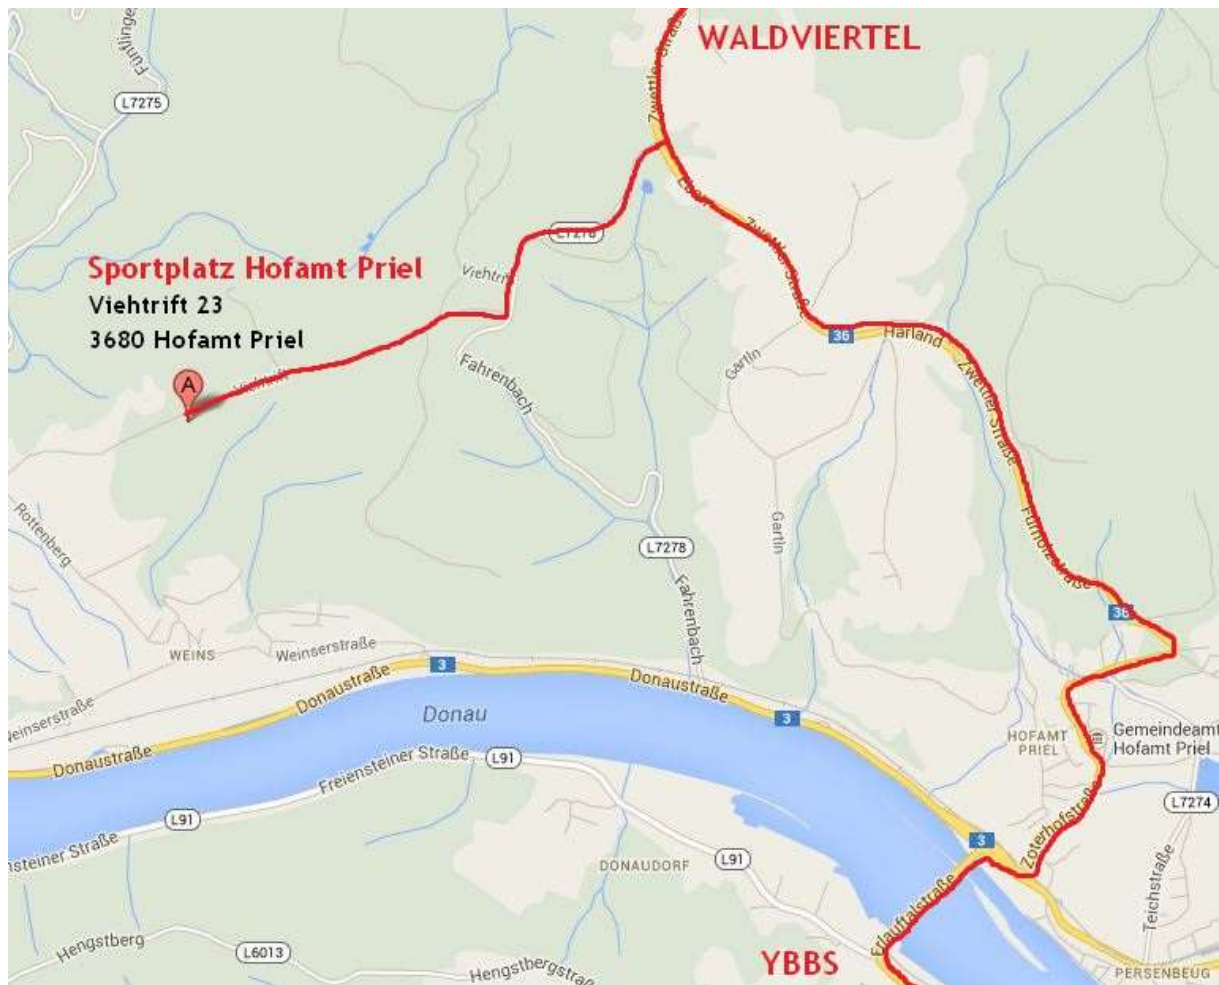

Anfahrt zur Sportanlage Hofamt Priel

Anfahrt aus dem Waldviertel:

Über die B36 Richtung Süden fahren. Anschließend im Gemeindegebiet Hofamt Priel rechts auf die L7278 abbiegen, durch den Wald hindurch bis zur 2. Abbiegemöglichkeit, hier rechts abbiegen. Auf dieser Straße bleiben und immer rechts halten, dann befindet sich die Sportanlage auf der linken Seite. Gegenüber der Sportanlage ist ausreichend Parkraum verfügbar.

Anfahrt aus Ybbs:

Autobahnabfahrt Ybbs in Richtung Zentrum Ybbs verlassen. Weiter Richtung Donaubrücke Ybbs-Persenbeug und die Donau überqueren. Den Schildern Richtung Zwettl folgen auf die B36. Auf der B36 bleiben bis zur Abzweigung nach links auf die L7278. Durch den Wald hindurch bis zur 2. Abbiegemöglichkeit, hier rechts abbiegen. Auf dieser Straße bleiben und immer rechts halten, dann befindet sich die Sportanlage auf der linken Seite. Gegenüber der Sportanlage ist ausreichend Parkraum verfügbar.